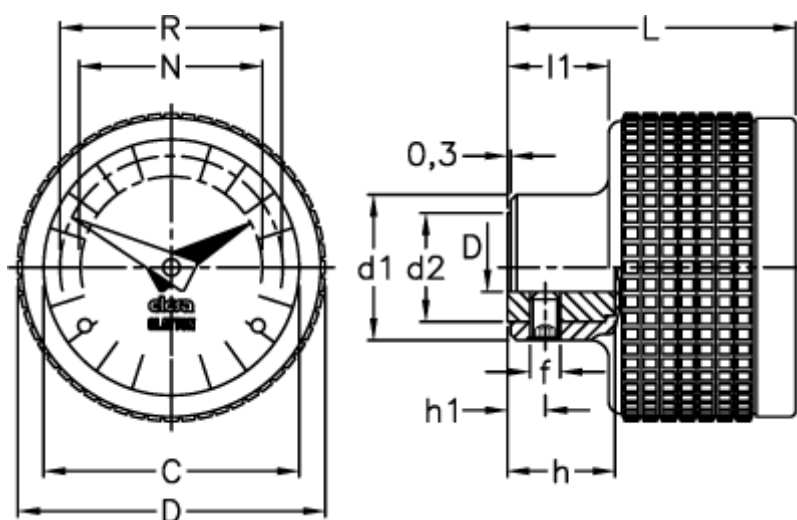

Varenummer: 2307057152  
 Beskrivelse: E+G Indikator  
 MBT.70/GA12-0036-S

## Mål

C	= 60	L	= 52
D	= 70	l1	= 19.0
d1	= 28	N	= 44
d2	= 22	R	= 51
d H7	= 10		
f	= M5		
h	= 22		
h1	= 6		